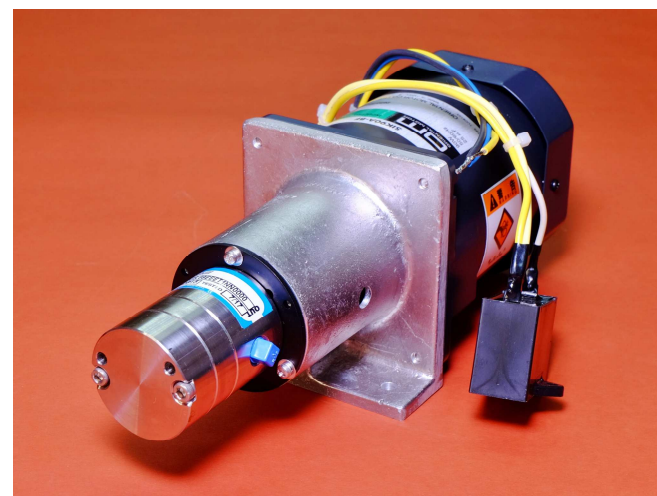

## 高吐出圧ポンプ

### DDS-EJDH-2MPシリーズ

タットヒルポンプに新たに最大2MPaまで吐出できるポンプが新発売されました。従来のモーターより高トルクのモーターを搭載することにより従来ではできなかった圧力に到達できるようになりました。

モーター：AC100V (50/60Hz) 90W  
回転数：2650/3200rpm  
ボディ：SUS316  
ギア材質：PEEK  
Oリング：PTFE  
接続口径：NPT1/8

型番	最大圧	最少流量	最大流量
DDS-EJDH-2MP-.68	2.0MPa	750ml/min	1950ml/min
DDS-EJDH-2MP-.57	2.0MPa	600ml/min	1630ml/min
DDS-EJDH-2MP-.38	2.0MPa	420ml/min	1080ml/min
DDS-EJDH-2MP-.19	2.0MPa	50ml/min	540ml/min

上記の流量と圧力はすべて室温で清水でテストしています。