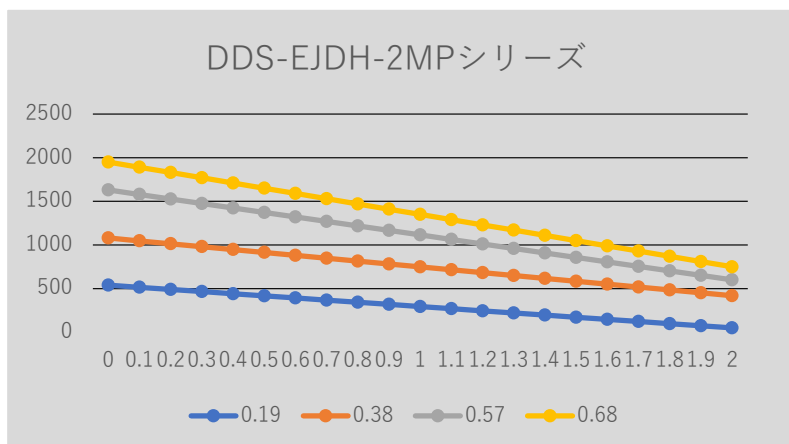

## 高吐出圧ポンプ

### DDS-EJDH-2MPシリーズ

タットヒルポンプに新たに最大2MPaまで吐出できるポンプが新発売されました。従来のモーターより高トルクのモーターを搭載することにより従来ではできなかった圧力に到達できるようになりました。

モーター：AC100V (50/60Hz) 90W  
回転数：2650/3200rpm  
ボディ：SUS316  
ギア材質：PEEK  
Oリング：PTFE  
接続口径：NPT1/8

型番	最大圧	最少流量	最大流量
DDS-EJDH-2MP-.68	2.0MPa	750ml/min	1950ml/min
DDS-EJDH-2MP-.57	2.0MPa	600ml/min	1630ml/min
DDS-EJDH-2MP-.38	2.0MPa	420ml/min	1080ml/min
DDS-EJDH-2MP-.19	2.0MPa	50ml/min	540ml/min

上記の流量と圧力はすべて室温で清水でテストしています。