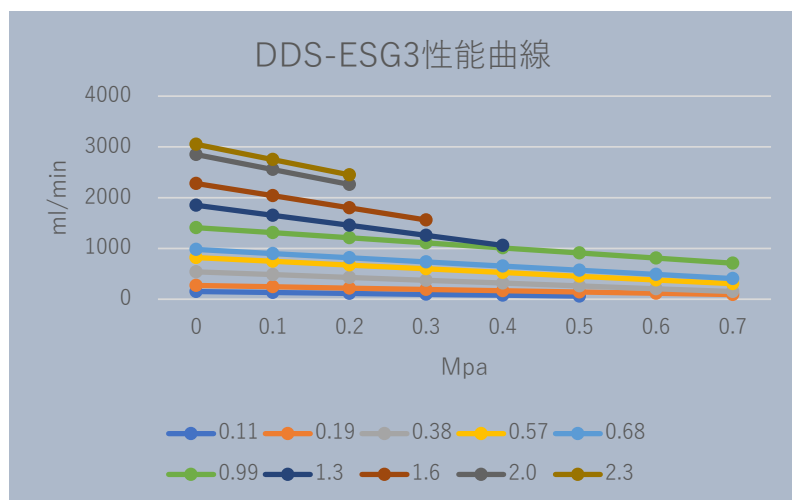

安全増防爆タイプ

DDS-ESG3シリーズ

G3の安全増防爆モーターを使用していますので通常のモータと比べてより安全に使うことができます。

モーター：AC200V 3相 40W
 回転数：1300/1500rpm (50/60Hz)
 ボディ：SUS316
 ギア材質：PEEK
 Oリング：PTFE
 接続口径：.99～2.3迄NPT1/4

型番	最大圧	最少流量	最大流量
DDS-ESG3-2.3	0.2Mpa	2450ml/min	3050ml/min
DDS-ESG3-2.0	0.2Mpa	2260ml/min	2850ml/min
DDS-ESG3-1.6	0.3Mpa	1560ml/min	2280ml/min
DDS-ESG3-1.3	0.4Mpa	1060ml/min	1850ml/min
DDS-ESG3-.99	0.7Mpa	710ml/min	1410ml/min