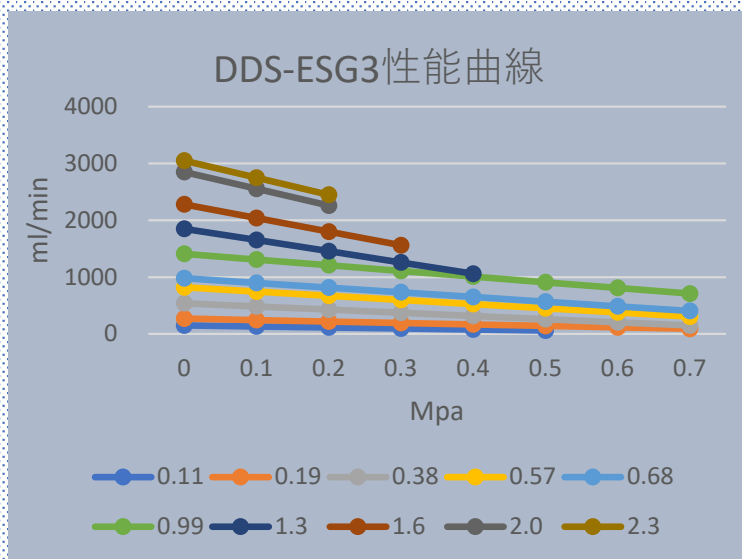

G3の安全増防爆モーターを使用していますので通常のモーターと比べてより安全に使うことができます。

モーター：AC200V 3相 40W
 回転数：1300/1500rpm (50/60 Hz)
 ボディ：SUS316
 ギア材質：PEEK
 Oリング：PTFE
 接続口径：.68寸NPT1/8

型番	最大圧	最少流量	最大流量
DDS-ESG3-.68	0.7Mpa	405ml/min	980ml/min
DDS-ESG3-.57	0.7Mpa	305ml/min	820ml/min
DDS-ESG3-.38	0.7Mpa	150ml/min	540ml/min
DDS-ESG3-.19	0.5Mpa	90ml/min	270ml/min
DDS-ESG3-.11	0.5Mpa	60ml/min	150ml/min